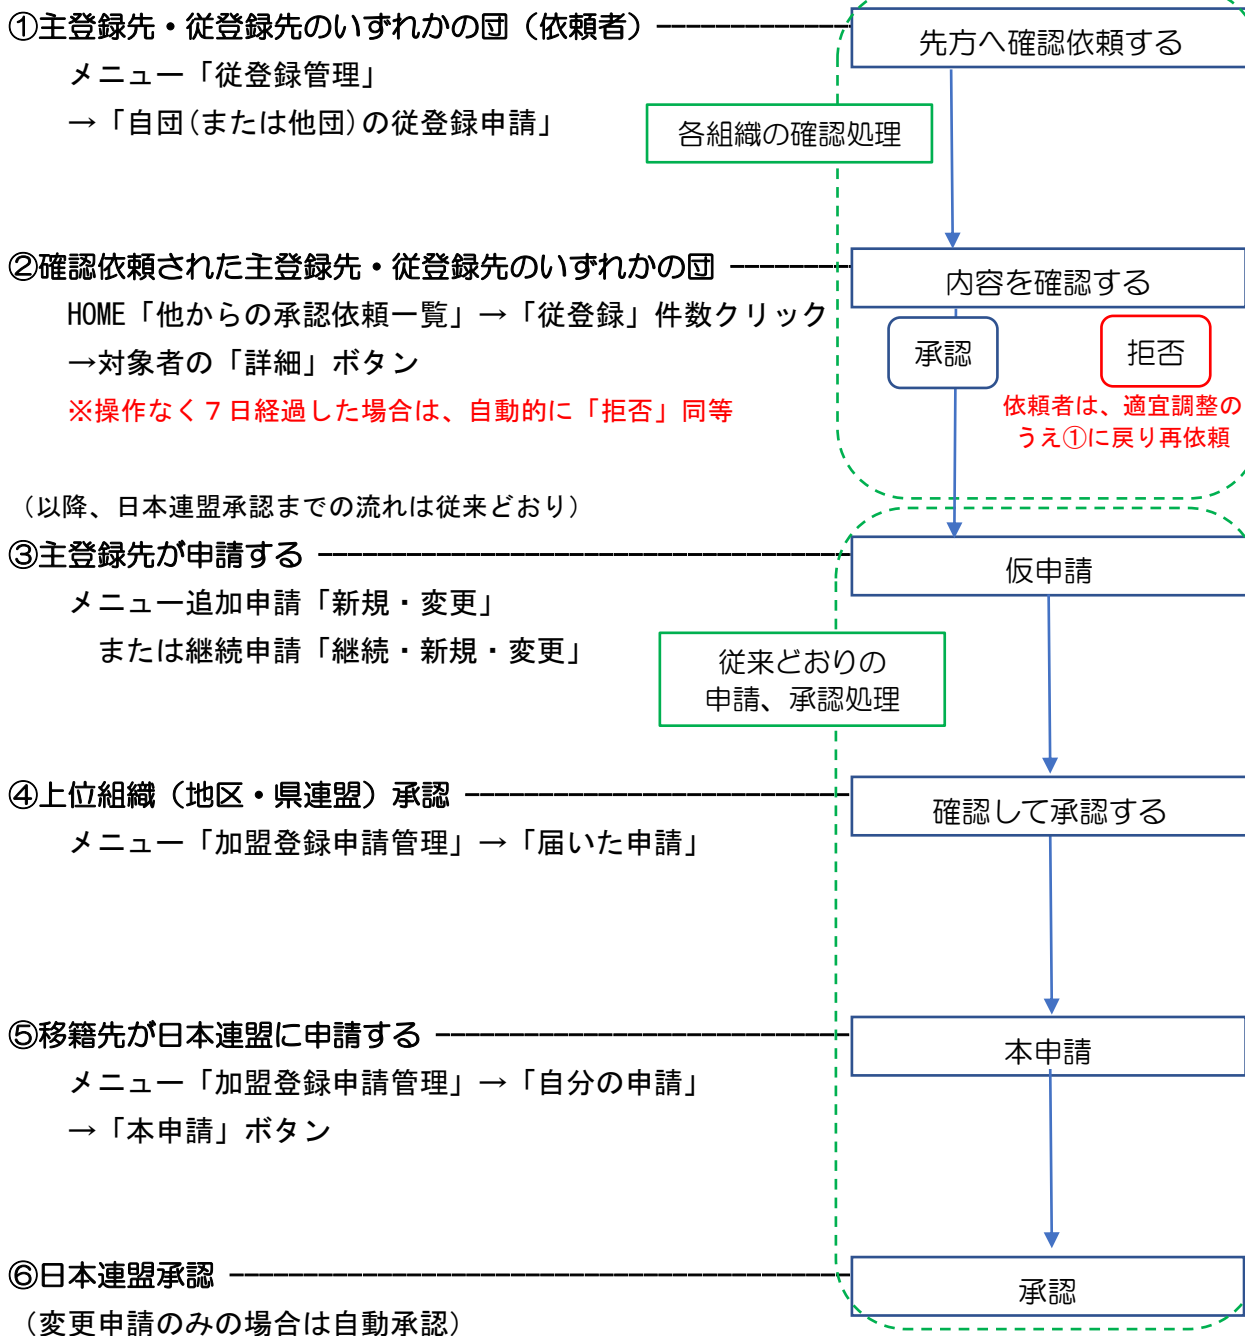

他団との従登録の流れ

- ▶ 指導者やローバースカウトが自団と他団とで主・従登録をする時の手続きです
- ▶ 自分の組織が主登録先・従登録先のどちらからでもスタートできます
- ▶ 事前にご本人に状況やご意思を確認、調整のうえ、手続きを進めてください
- ▶ 県連盟・地区役務の従登録はこの流れには含みません（県連盟・地区権限で付与します）

- ▶ ③の段階で従登録を取りやめることになった場合は、主登録団にて、対象者に表示されている「登録取消」ボタンをクリック
- ▶ いずれ従登録を削除する場合は、従登録団での削除が必要です