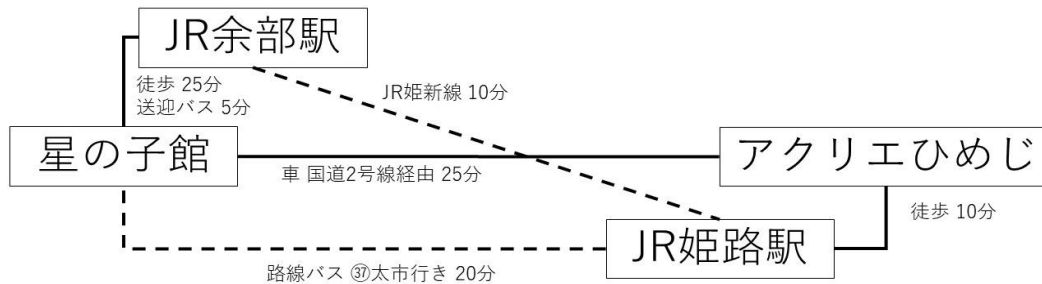

2022年度全国大会 RS宿泊パック

宿泊施設・交通案内

宿泊施設：姫路市宿泊型児童館 星の子館

住所：兵庫県姫路市青山1470-24 TEL079-267-3050 FAX079-267-3055

備考：最寄り駅・余部駅 余部駅より徒歩約25分、星の子館の送迎バスで約5分
門限 22時（お風呂も22時までのご利用となります）

キャンセル料：2日前50% 前日80% 当日100%

移動のご案内：

1) JR姫新線余部駅を経由するルート 運賃:210円

JR姫路駅3,4番のりば⇔JR余部駅 乗車時間10分

JR余部駅⇔星の子館 送迎バス5分 徒歩25分

2) 路線バスを利用するルート 神姫バス⑦系統 運賃280円

JR姫路駅(北口)4番のりば⇔星の子館前バス停 乗車時間20分

3) 自家用車を利用する場合

アクリエひめじ⇔星の子館 国道2号線経由25分

※星の子館駐車場は40台 無料で利用可能

5月28日（土）全国大会会場（姫路駅）から宿泊施設まで

大会会場	発					
JR姫路駅	〃	17:15	17:25	17:44	17:56	18:24
JR余部駅	着	〃	17:35	17:52	18:08	18:32
星の子館	〃	17:36	17:45		18:20	18:45
經由		路線バス JR姫新線 JR姫新線 JR姫新線 JR姫新線				

5月29日（日）宿泊施設から全国大会会場（姫路駅）まで

星の子館	発	7:30	8:05		8:54	9:00
JR余部駅	〃	7:52	8:26	8:50	〃	〃
JR姫路駅	着	8:01	8:35	8:59	9:15	〃
大会会場	〃					9:30
經由		JR姫新線 JR姫新線 JR姫新線 路線バス 送迎バス				

この件についてのお問合せ・連絡先

神姫観光(株)姫路支店 姫路市保城338-1 担当者：中元、藤本、吉見

E-mail : himeji-snk@shinkibus.co.jp TEL079-224-1501 FAX079-285-0402