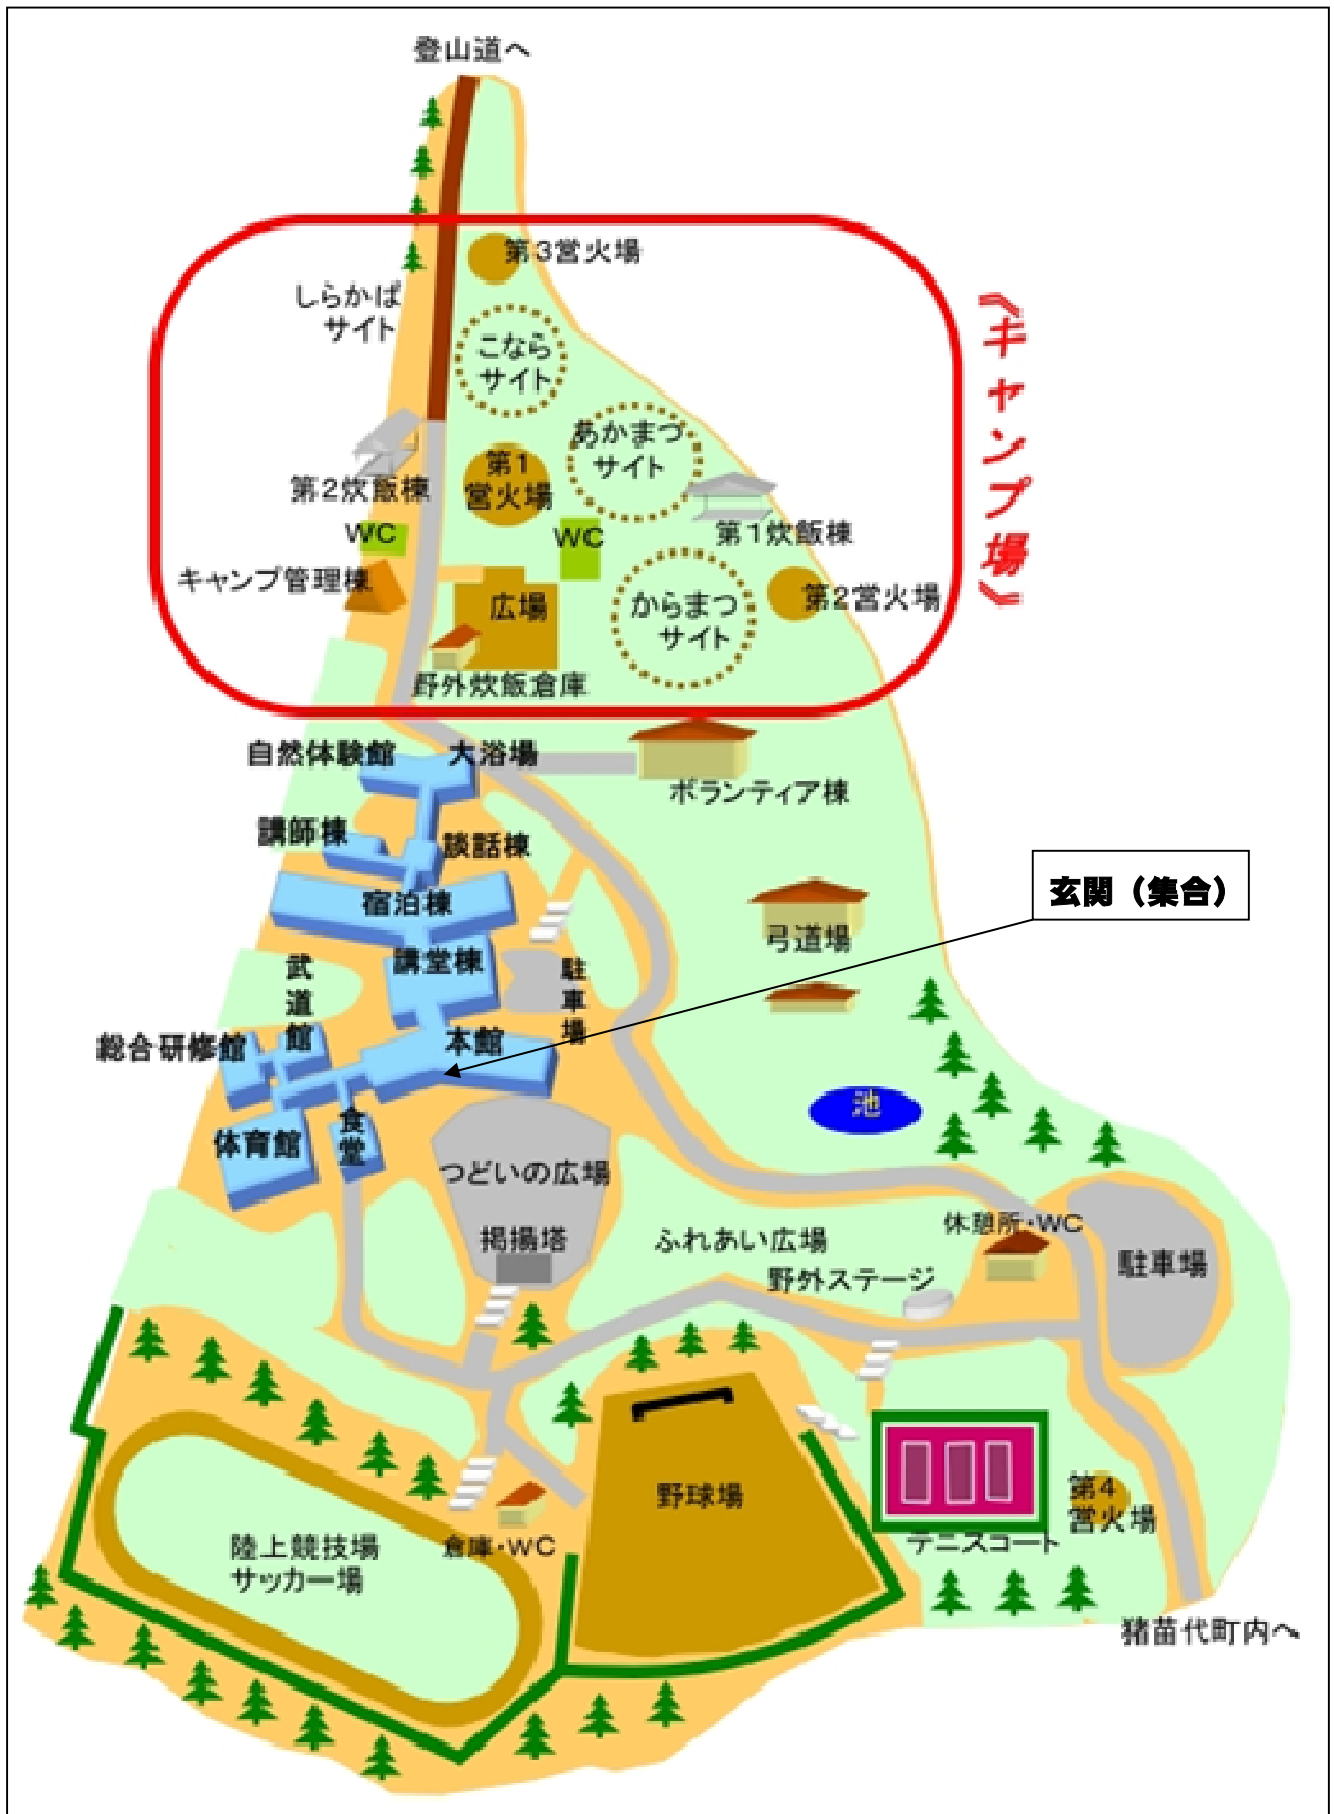

会場案内

国立磐梯青少年交流の家ホームページより

交通案内